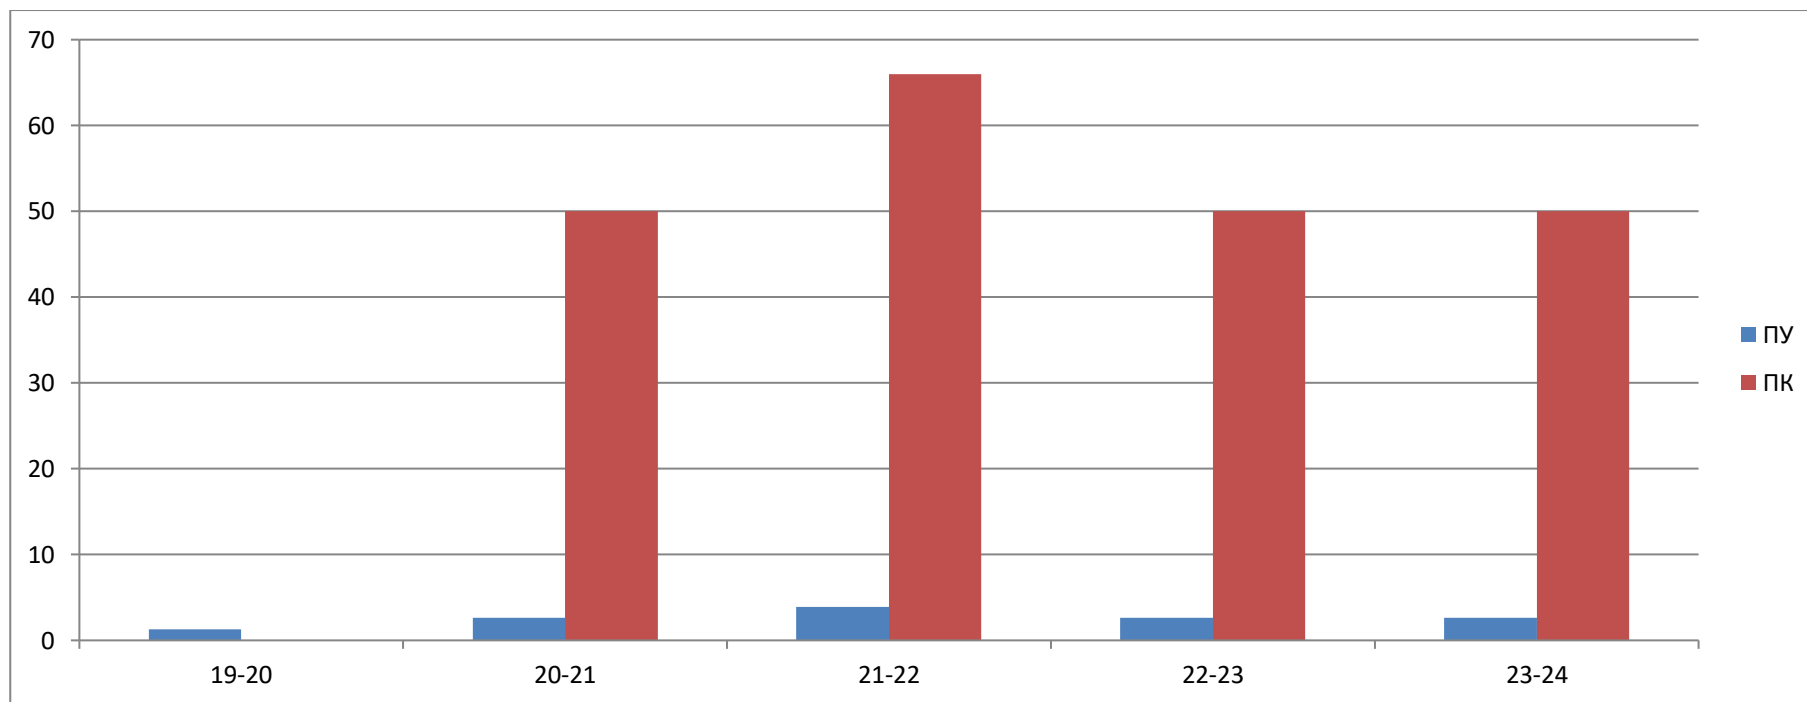

Мониторинг результативности
за 3 года участия МКОУ ООШ №34 в научно-практической конференции «Эврика»

Показатель участия (ПУ)

Показатель качества (ПК)