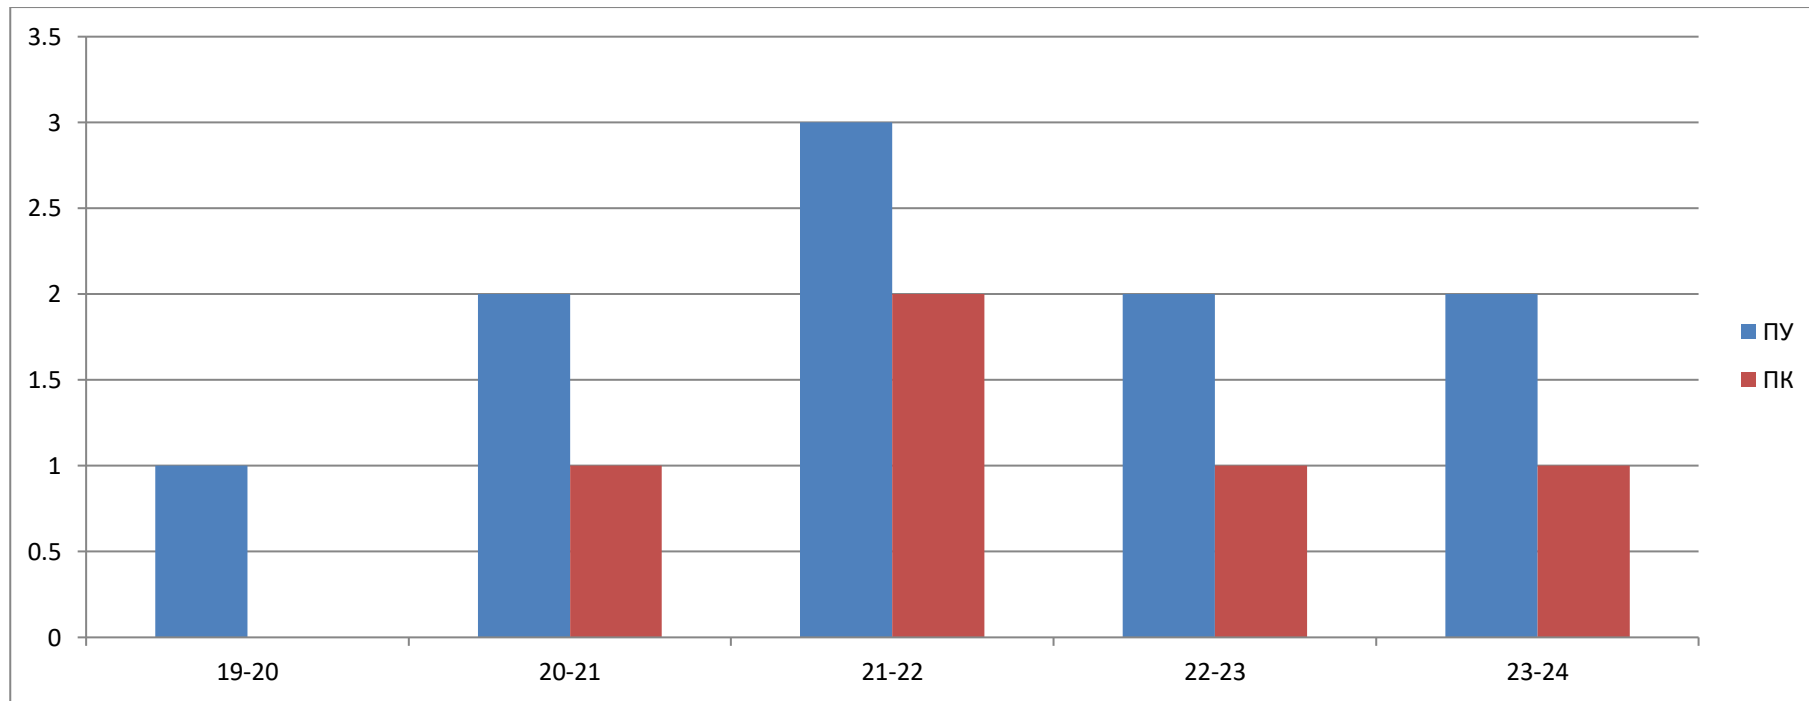

Мониторинг результативности

за 3 года участия МКОУ ООШ №34 в научно-практической конференции «Эврика»

Показатель участия (ПУ)

Показатель качества (ПК)